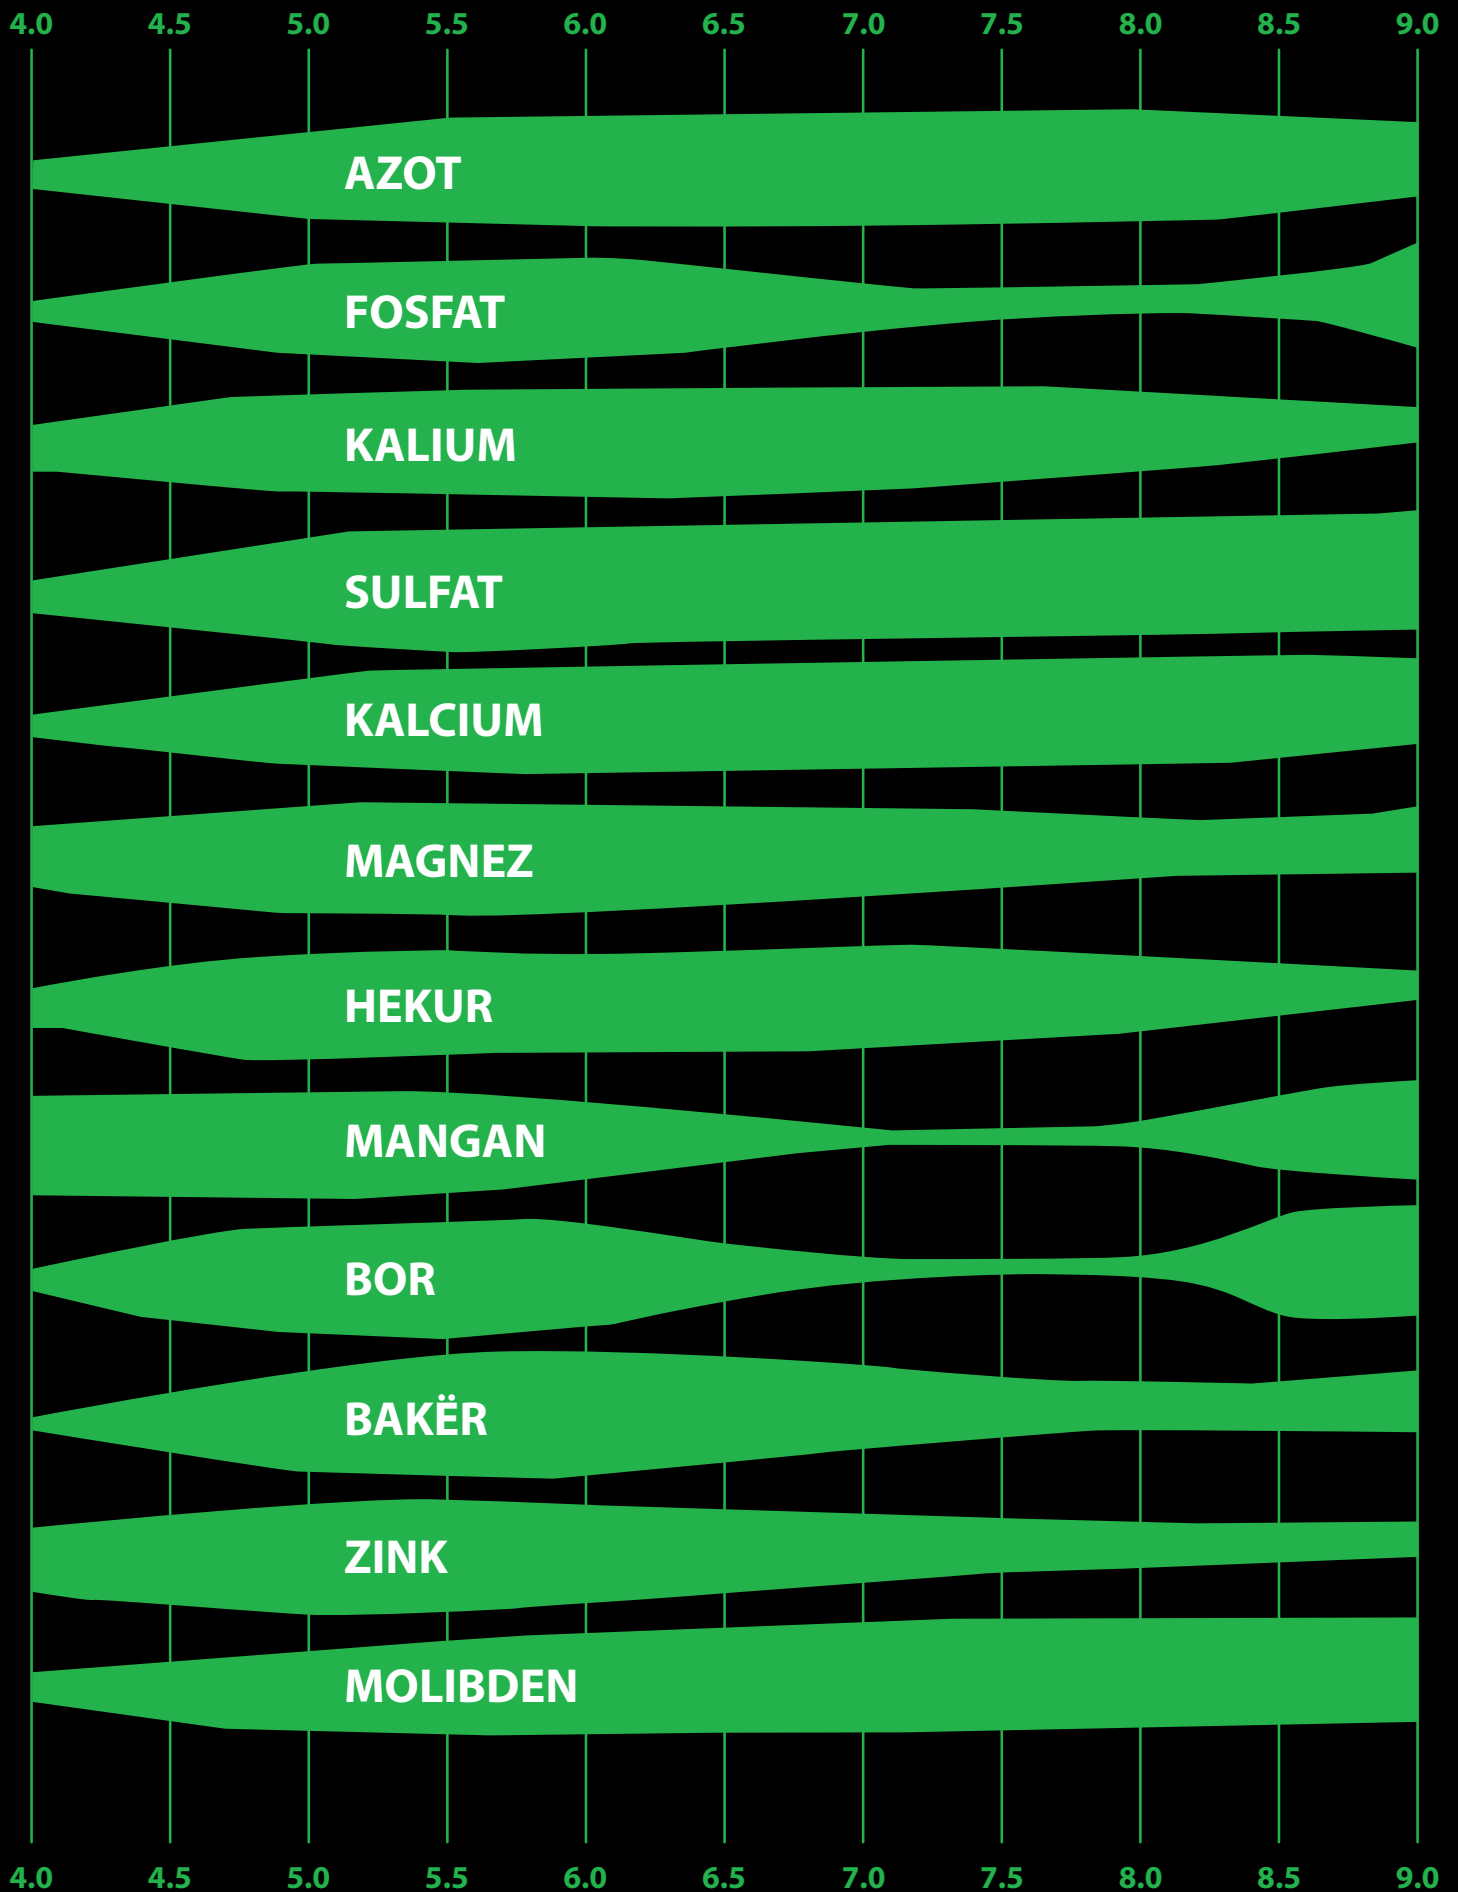

# SKEMA E LËNDËVE USHQYESE

Disponueshmëria e elementeve ushqyese është në varësi të pH-së.  
Gjerësia e brezit tregon aftësinë përthithëse.